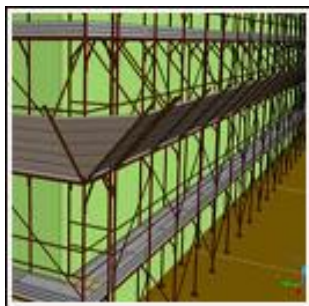

L'AZIENDA TIPO PONTEGGI

Tipo Ponteggi è una società e si presenta sul mercato offrendo i propri servizi in maniera esclusiva e univoca rispetto alle esigenze dei nostri clienti attraverso servizi dedicati e personalizzabili. Si propone ad ogni azienda che abbia la necessità di noleggiare ponteggi in totale sicurezza e affidabilità per ogni esigenza.

Lavoriamo nel settore da diversi anni. Nel nostro DNA è presente la professionalità, lo stile, la cortesia, l'affidabilità, ma soprattutto: *conoscenza*, lavorare in diversi settori quali edilizia, ristrutturazioni, grandi opere e settore privato ci ha aiutato a maturare esperienze trasversali, orientate al problem solving e al miglioramento dei processi con la capacità di risolvere qualsiasi esigenza del nostro cliente.